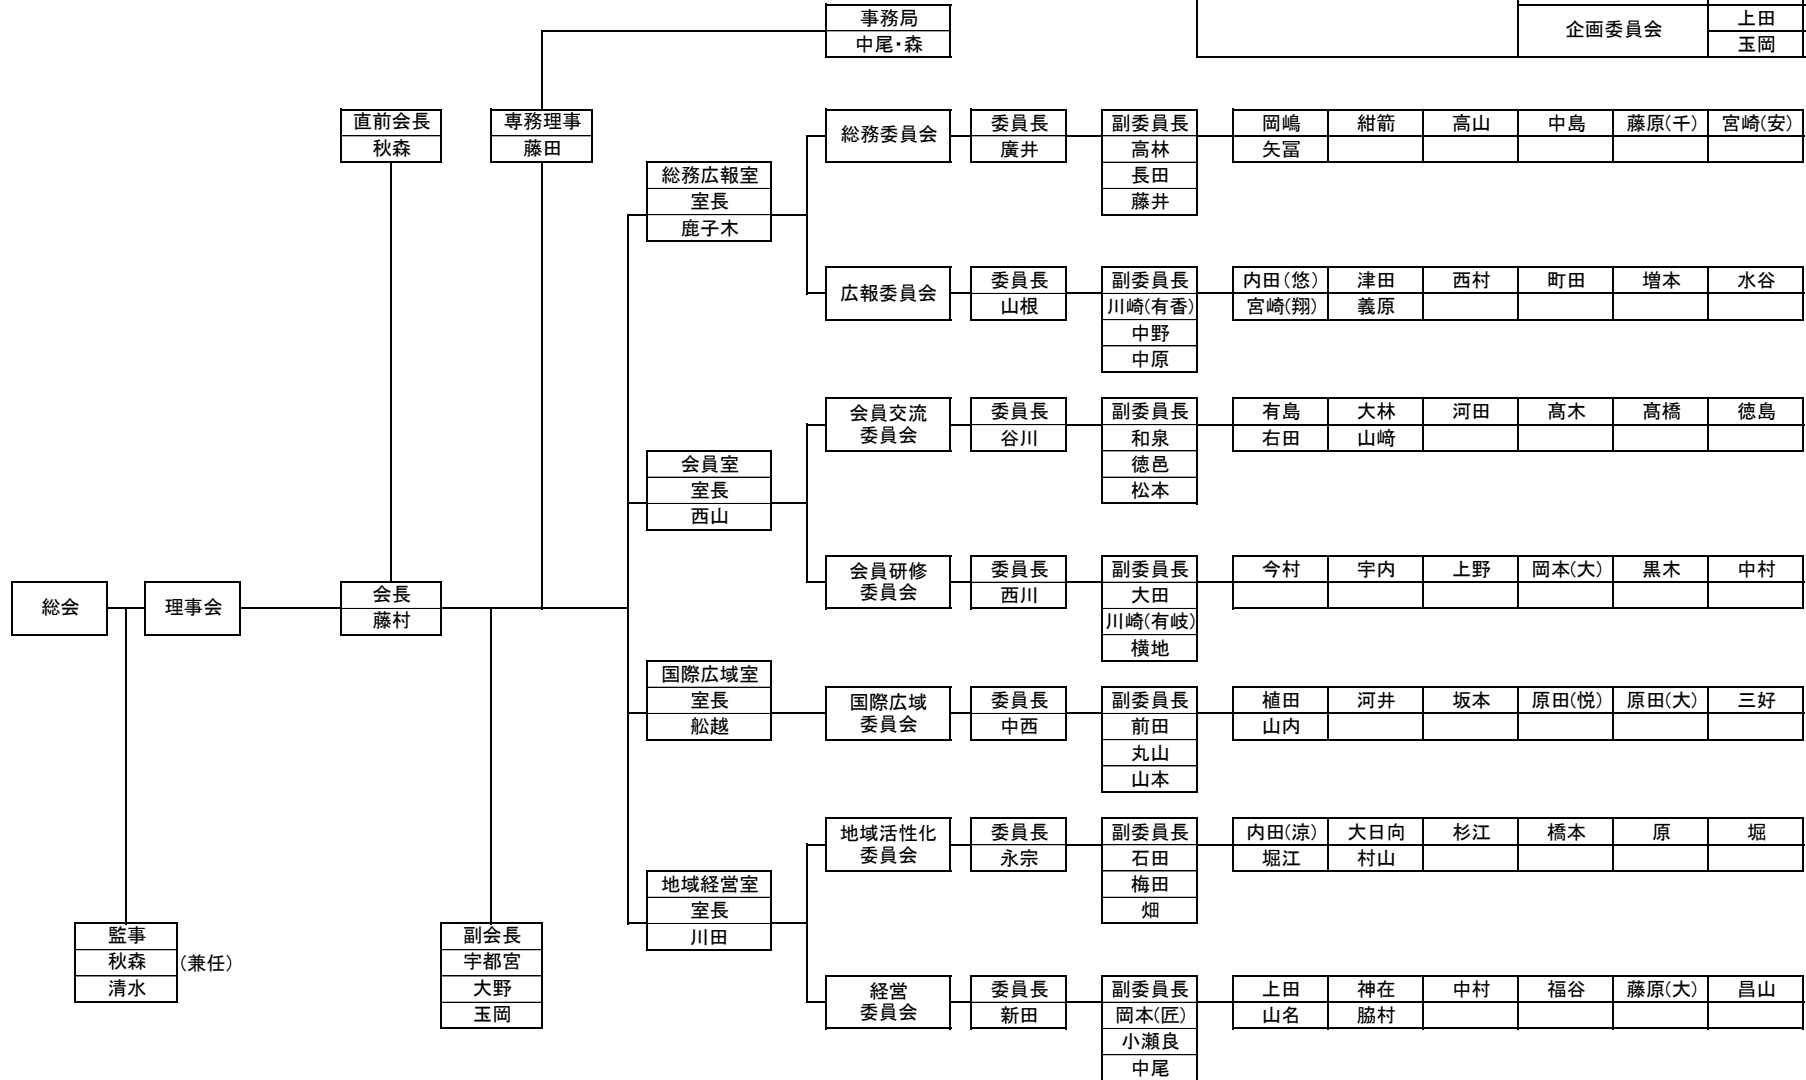

令和8年度 下関商工会議所青年部組織図(案)

日本商工会議所青年部連合会	グローバルネットワーク委員会	船越	
中国ブロック商工会議所青年部連合会	交流再構委員会	中島	矢富
	地方再考委員会	山根	
山口県商工会議所青年部連合会	監事	秋森	
	総務広報委員会	長田	中西
		津田	丸山
	企画委員会	上田	川崎(有岐)
玉岡		廣井	

岡嶋	紺箭	高山	中島	藤原(千)	宮崎(安)
矢富					

内田(悠)	津田	西村	町田	増本	水谷
宮崎(翔)	義原				

有島	大林	河田	高木	高橋	徳島
右田	山崎				

今村	宇内	上野	岡本(大)	黒木	中村

植田	河井	坂本	原田(悦)	原田(大)	三好
山内					

内田(涼)	大日向	杉江	橋本	原	堀
堀江	村山				

上田	神在	中村	福谷	藤原(大)	昌山
山名	脇村				